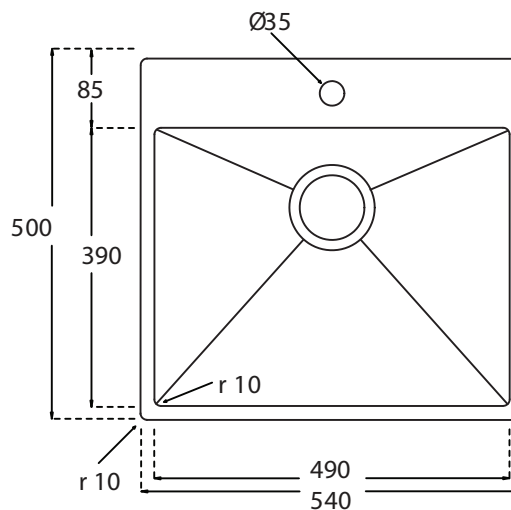

# Kubus 540 Soft køkkenvask Udskæringsmål

Varenr.: 10255MBR  
VVS-nr.: 682477103

Godstykkelse: 1,2 mm  
Min. skabsbredde: 600 mm

Fikseringsclips til nedfældning medfølger

# LAVABO®

UDSKÆRINGSMÅL Nedfældning  
AUSSPARURNG Einbau  
CUTOUT Normal instalation

UDSKÆRINGSMÅL Planlimning  
AUSSPARURNG Flächenbündig  
CUTOUT Flush mount