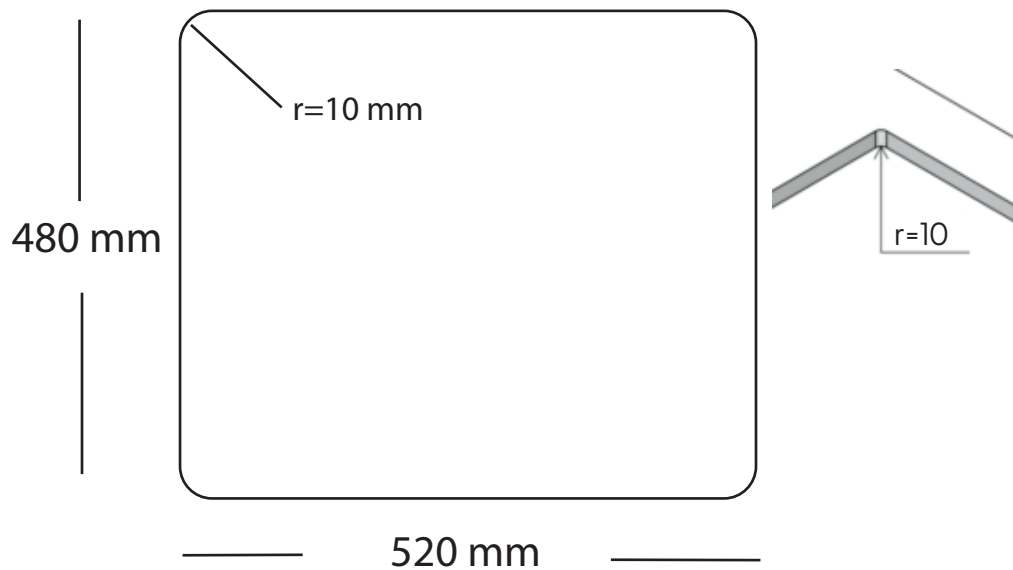

# Kubus 540 Soft køkkenvask Udskæringsmål

Varenr.: 10255MBR  
VVS-nr.: 682477103

Godstykkelse: 1,2 mm  
Min. skabsbredde: 600 mm

Fikseringsclips til nedfældning medfølger

# LAVABO®

UDSKÆRINGSMÅL Nedfældning  
AUSSPARURNG Einbau  
CUTOUT Normal instalation

UDSKÆRINGSMÅL Planlimning  
AUSSPARURNG Flächenbündig  
CUTOUT Flush mount